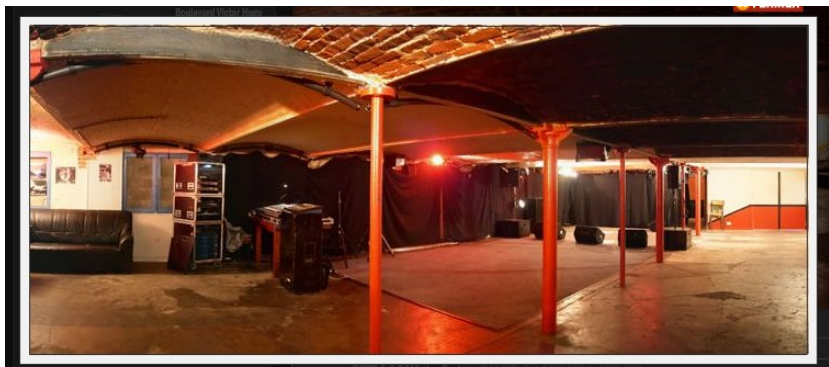

## Salle de diffusion

Chaleureuse et intimiste, notre salle de diffusion a une capacité d'accueil de 120 personnes debout, 90 assises. Sa particularité est un plafond à seulement 2m05. L'équipement a été choisi afin de répondre au mieux aux spécificités du bâtiment.

Si les balances peuvent parfois sembler difficiles, une fois que la salle se remplit il devient possible de gérer le son au mieux. Il n'y a pas de scène, et le public se positionne près des musiciens, en face et à cour.

Welcoming and intimate, our club has a capacity of 120 persons (90 if seated). It's a really low-ceilinged room (2,05m), but it's equipment is chosen to fit the specificities of the architecture. There's no stage, and the audience is really close to the musicians, which makes convivial shows.